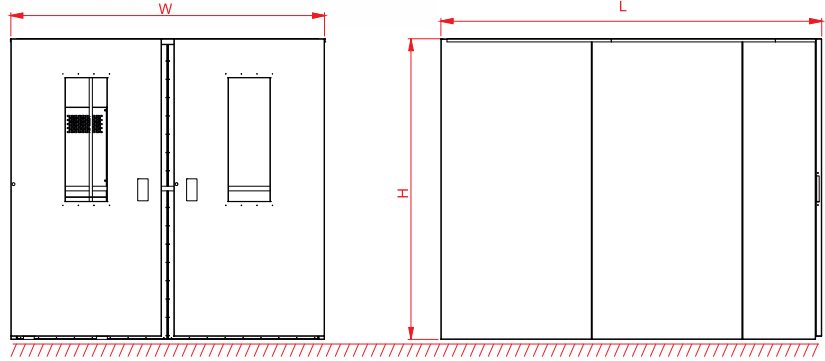

GOLFSTREAM
Оборудование для пищевого производства

000 «ГольфСтрим»
LTD «GOLFSTREAM»
8 800 333 52 44
info@golfstream.org
golfstream.org

Mayalandırma Kabini

Fermentation Cabinet

Шкаф расстойный

| Model / Model / Модель | Birim Unit Ед. Изм. | PMFP 15-1 | PMFP 5-2 | PMFP 5-4 | PMFP 15-2 | PMFP 15-4 | PMFP 15-6 | PMFP 20-2 | PMFP 20-4 | PMFP 20-6 |
|------------------------------------------------------------------------------------------------------------|-----------------------------------|------------------------|-------------------------------------|-------------------------------------|------------------------|------------------------|------------------------|---------------------------------------|---------------------------------------|---------------------------------------|
| Araba sayısı* (Tava ölçüsü) Number of trolleys* (tray size) Количество тележек* (размеры тележек) | adet (cm) pcs (cm) шт. (cm) | 2x(40x60) 1x(60x80) | 2x(40x60) 2x(53x65) 2x(50x70) | 4x(40x60) 4x(53x65) 4x(50x70) | 2x(60x80) 2x(60x90) | 4x(60x80) 4x(60x90) | 6x(60x80) 6x(60x90) | 2x(80x100) 2x(75x104) 2x(74x98) | 4x(80x100) 4x(75x104) 4x(74x98) | 6x(80x100) 6x(75x104) 6x(74x98) |
| Kapı sayısı** Number of doors** Количество дверей** | adet pcs шт. | 1 | 2 | 2 | 2 | 2 | 2 | 2 | 2 | 2 |
| Duvar kalınlığı Thickness of wall Толщина стенки | mm mm мм | 60 | 60 | 60 | 60 | 60 | 60 | 60 | 60 | 60 |
| Kapı kilidi Door lock Замок на двери | - | √ | √ | √ | √ | √ | √ | √ | √ | √ |
| İç kapı kolu Interior door handle Внутренняя ручка двери | - | X | √ | √ | √ | √ | √ | √ | √ | √ |
| Taban*** Floor*** Пол*** | - | X | X | X | X | X | X | X | X | X |
| Genişlik (W) Width (W) Ширина (W) | mm mm мм | 900 | 1950 | 1950 | 1950 | 1950 | 1950 | 1950 | 1950 | 1950 |
| Uzunluk (L) Length (L) Длина (L) | mm mm мм | 1200 | 1120 | 1720 | 1270 | 2120 | 2970 | 1420 | 2470 | 3520 |
| Yükseklik (H) Height (H) Высота (H) | mm mm мм | 2230 | 2000 | 2000 | 2000 | 2000 | 2000 | 2000 | 2000 | 2000 |
| Elektrik gücü Electrical power Электрическая мощность | kW kW кВт | 3 | - | - | - | - | - | - | - | - |
| Ağırlık Weight Масса | kg kg кг | 170 | 210 | 240 | 220 | 270 | 380 | 230 | 280 | 400 |